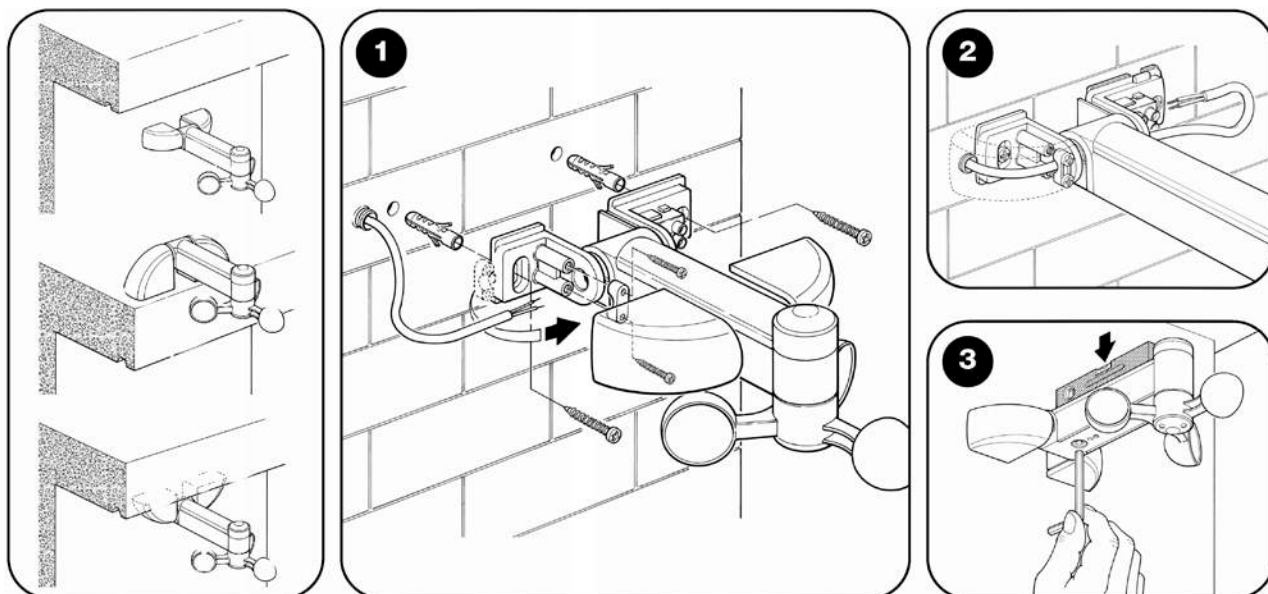

RU Внимание!

Климатические датчики Volo предназначены для управления двигателями и блоками управления, разработанными для этой цели, и позволяют автоматически открывать и закрывать подключенные к ним маркизы, рольставни, световые люки и аналогичные устройства. Любое другое использование считается ненадлежащим и поэтому запрещено. Установку должен производить только квалифицированный технический персонал в полном соответствии с действующим законодательством.

⚠ Климатические датчики Volo содержат электронные цепи, которые можно подключать только к двигателям и блокам управления, разработанным для этой цели. Внимательно изучите инструкции к изделиям Nice Screen, чтобы узнать, какие двигатели и блоки управления совместимы с датчиками Volo. Неправильное подключение может привести к серьезному повреждению датчика.

Технические характеристики

⚠ Разрешается использовать только программируемые двигатели и блоки управления!

Источник электропитания	24 В постоянного тока с последовательным сопротивлением > 500 Ω
Постоянная скорости ветра (импульсы/с/ км/ч)	0,25
Размеры и масса	Ширина (W) = 120 мм Длина (L) = 215 мм Высота (H) = 85 мм Масса = 200 г
Класс защиты:	IP44
Рабочая температура	-30 ÷ 70°C