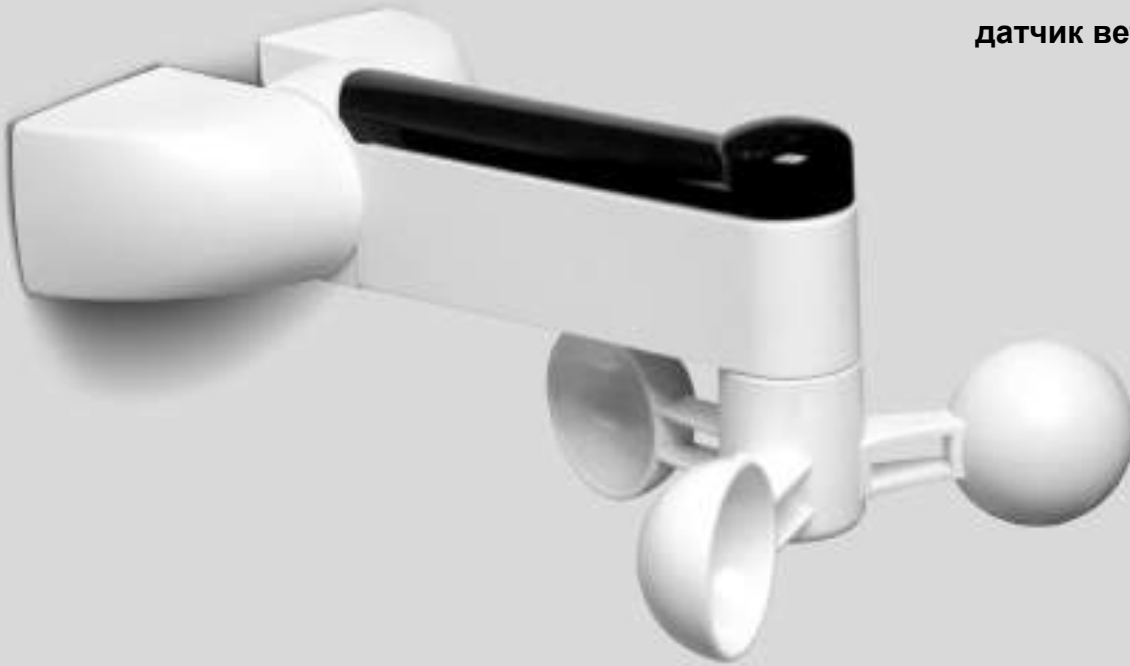

датчик ветра