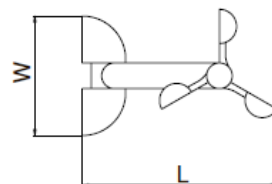

### Технические характеристики

**⚠ Разрешается использовать только программируемые двигатели и блоки управления!**

Источник электропитания	24 В постоянного тока с последовательным сопротивлением > 500 Ω
Постоянная скорости ветра (импульсы/с/ км/ч)	0,25
Размеры и масса	Ширина (W) = 120 мм Длина (L) = 215 мм Высота (H) = 85 мм Масса = 200 г
Класс защиты:	IP44
Рабочая температура	-30 ÷ 70°C