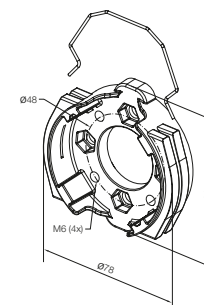

535.10092

Компактное алюминиевое крепление с 2 отверстиями, расстояние между центрами 48 (M6) и 60 мм

Адаптеры и крепления

для приводов L

516.07015

Адаптер для октогонального вала 70*1,5мм

516.01020

Адаптер для октогонального вала 102*2,5мм

516.17802

Адаптер для круглого вала 78*1мм с круглым пазом

526.10037

Крепление компактное стальное

526.10029

Крепление компактное со стальным фланцем 100*100мм

526.10002

Алюминиевое крепление с 4 отверстиями под винты М6 с потайной головкой.