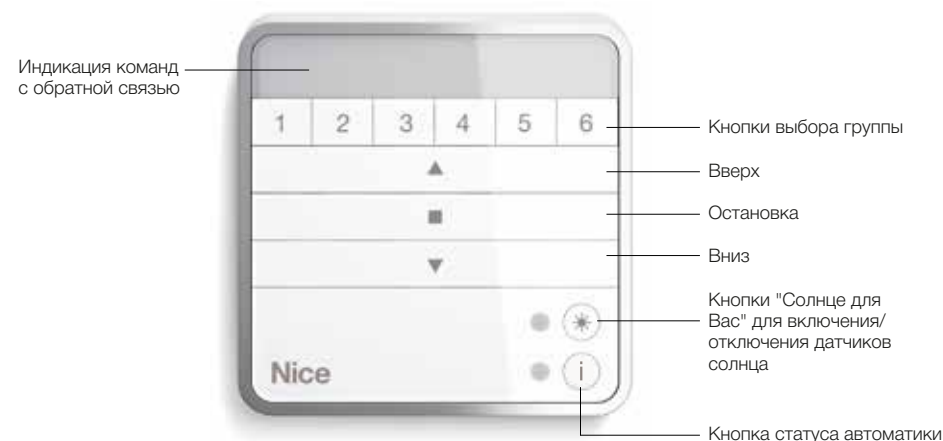

Практичный

Вы можете легко выбрать группу из любой комбинации каналов. Последний набор пульт запоминает и при следующем нажатии использует его. Новый пульт можно «скопировать» просто поднеся его к старому и нажав кнопку программирования.

Умный

Нажатие на кнопку «*» включает или выключает управление приводами с помощью датчика солнца (если используется)

Безопасный

Повышенная защита от несанкционированного использования посторонних пультов, радиосканнеров и т.п.

Настенный монтаж

Радиопульт настенного монтажа (питание от двух элементов AAA). Возможно клеевое крепление на любую гладкую поверхность.

| Команда | « i » + канал |
|----------------------|---------------------|
| ● Команда принята | ● Открыто |
| ● Команда не принята | ● Закрыто |
| ● Ожидание | ● Среднее положение |