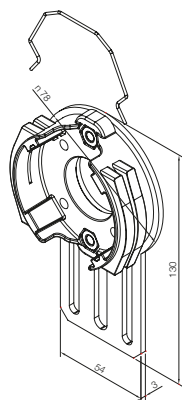

535.10092

Компактное алюминиевое крепление с 2 отверстиями, расстояние между центрами 48 (M6) и 60 мм

Адаптеры и крепления

для приводов L

516.07015

Адаптер для октогонального вала 70*1,5мм

516.01020

Адаптер для октогонального вала 102*2,5мм

516.17802

Адаптер для круглого вала 78*1мм с круглым пазом

526.10037

Крепление компактное стальное

526.10029

Крепление компактное со стальным фланцем 100*100мм

526.10002

Алюминиевое крепление с 4 отверстиями под винты М6 с потайной головкой.