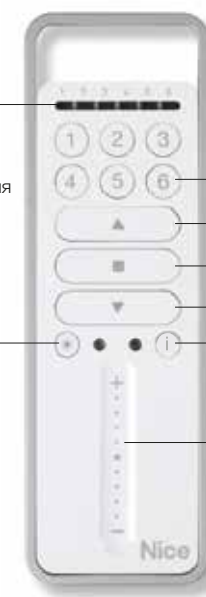

Индикаторы обратной связи

- Шторы закрыты
- Шторы открыты
- В процессе открытия/закрытия

Кнопки "Солнце для Вас" для включения/отключения датчиков солнца

Кнопки выбора группы

Вверх

Остановка

Вниз

Кнопка статуса автоматики