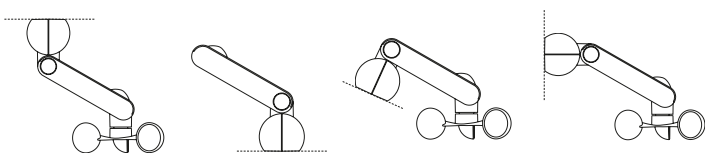

амплитудный беспроводной датчик ветра

Nemo SRT

радиодатчик солнца и дождя

Nemo WSCT

радиодатчик ветра, солнца и дождя

Регулировка

Датчики Nemo могут устанавливаться на наклонные поверхности под любым углом

| КОД | ОПИСАНИЕ | ЦЕНА |
|-----------------|--|-----------------|
| NEMOVIBE | Радиодатчик "Ветер", амплитудный, питание от батарей, монтаж на переднюю планку маркизы. | 7 900 P |
| NEMOSRT | Радиодатчик "Солнце+Дождь", 230В | 10 900 P |
| NEMOWSRT | Радиодатчик "Ветер+Солнце+Дождь", 230В | 11 900 P |