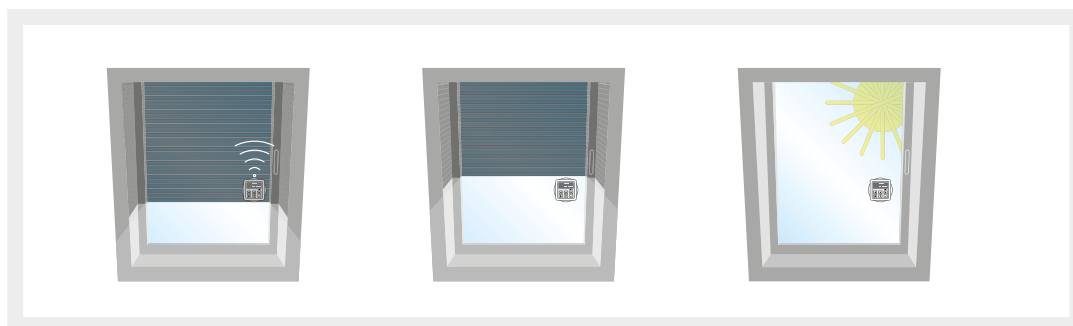

Niceway Sensor

Радиодатчик солнца и солнце + температура

Установка на стекло или на стену внутри помещения

Датчики Niceway повышают энергоэффективность дома уменьшая нагрев помещений в тёплое время года и увеличивая нагрев за счёт солнца зимой.

Датчик измеряет освещённость игнорируя пиковые значения (переменная облачность, движения людей за окном)

Автоматически отправляет команду на закрытие, если свет слишком яркий и на открытие – если яркость снизилась.

Умеет останавливать конструкции при перекрытии светового потока и немного приподнимать их, чтобы продолжить измерения. Таким образом можно легко регулировать уровень, до которого будут закрываться конструкции, просто изменяя высоту расположения датчика.

ВАЖНО: Один датчик может управлять группой конструкций. Рекомендуется использовать дополнительные датчики для разных фасадов дома.

КОД	ОПИСАНИЕ	ЦЕНА
WMS01ST	Радиодатчик солнце-температура, установка на стекло внутри помещения.	11 900 P